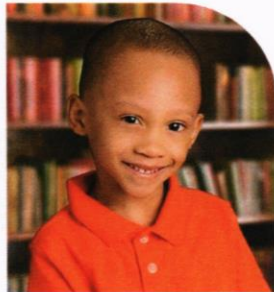

Lifetouch

PICTURE DAY IS COMING

Order your school pictures today on

mylifetouch.com

Wednesday, October 05, 2022

Griffin Creek Elem School

- ① Visit mylifetouch.com
- ② Enter your Picture Day ID
EVTZFG26J
- ③ Order your perfect package—
and don't worry about returning
anything on Picture Day!

Lifetouch
REWARDS™

Earn exclusive offers for your
online picture purchases.

Lifetouch

YA LLEGA EL DÍA DE LA FOTO

Encarga hoy tus fotos escolares en

mylifetouch.com

Wednesday, October 05, 2022 \ miércoles, 5 de octubre, 2022

Griffin Creek Elem School

- ① Visita mylifetouch.com
- ② Ingresa tu identificación del Día de la Foto
EVTZFG26J
Encarga tu paquete perfecto, ¡y no te preocupes por devolver nada el Día de la Foto!
- ③

Lifetouch
REWARDS™